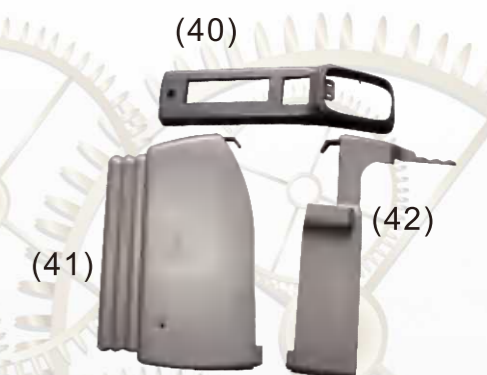

No.	YNF Code	Description
(35)	YNF13435	2045509 COVER
(36)	YNF13436	4456654 COVER
(37)	YNF13437	4420878 COVER (R.H.)
(38)	YNF13438	4420879 COVER (R.H.L.H.)
(39)	YNF13439	4420880 COVER (R.H.R.H.)
(40)	YNF13440	4420875 COVER (L.H.)
(41)	YNF13441	4420876 COVER (L.H.L.H.)
(42)	YNF13442	4420877 COVER (L.H.R.H.)