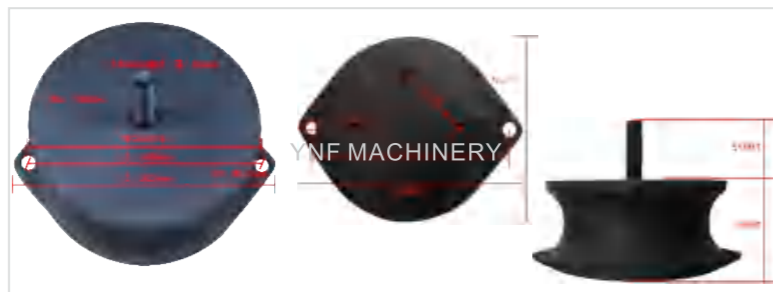

YNF00535 (PJ004)

OD166/202 PCD180 Bolt16
Thickness76 Hole13